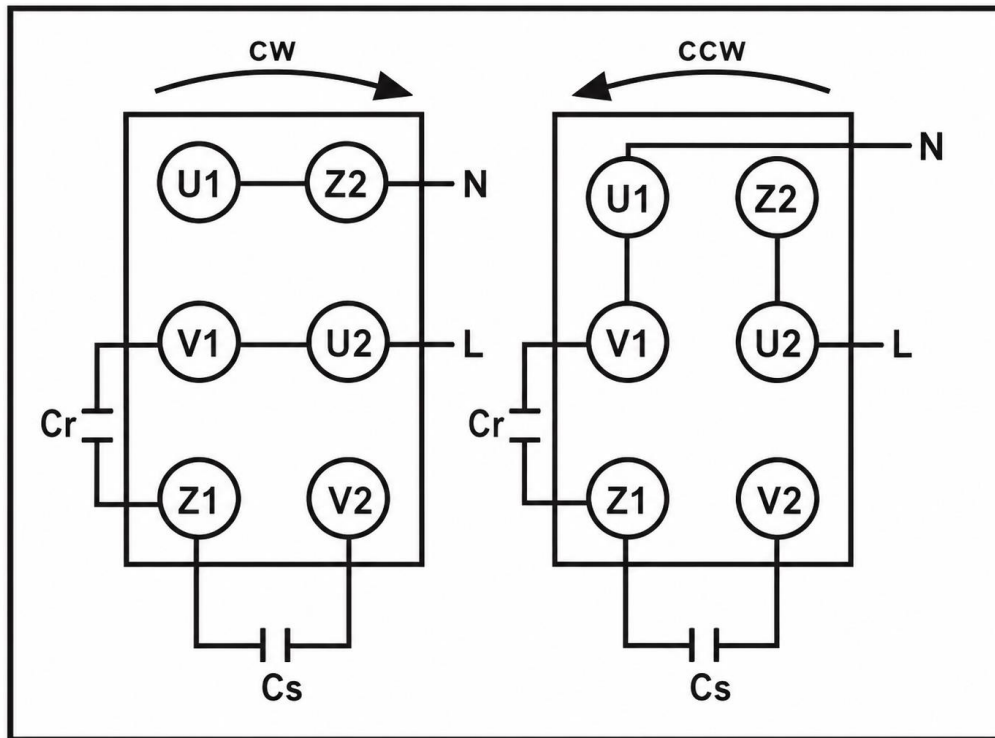

TEHNIČNI LIST - DIMENZIJE

14772: PRIKLJUČNA DOZA ELEKTROMOTORJA PVC

Material: PVC

Zaščita: IP68